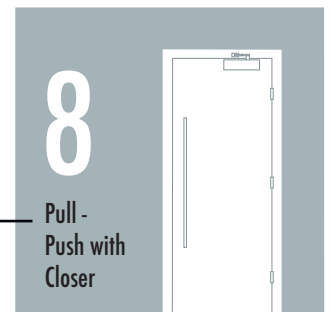

B

C

D

E

Lever options
doors 1 2 3 4 5 6